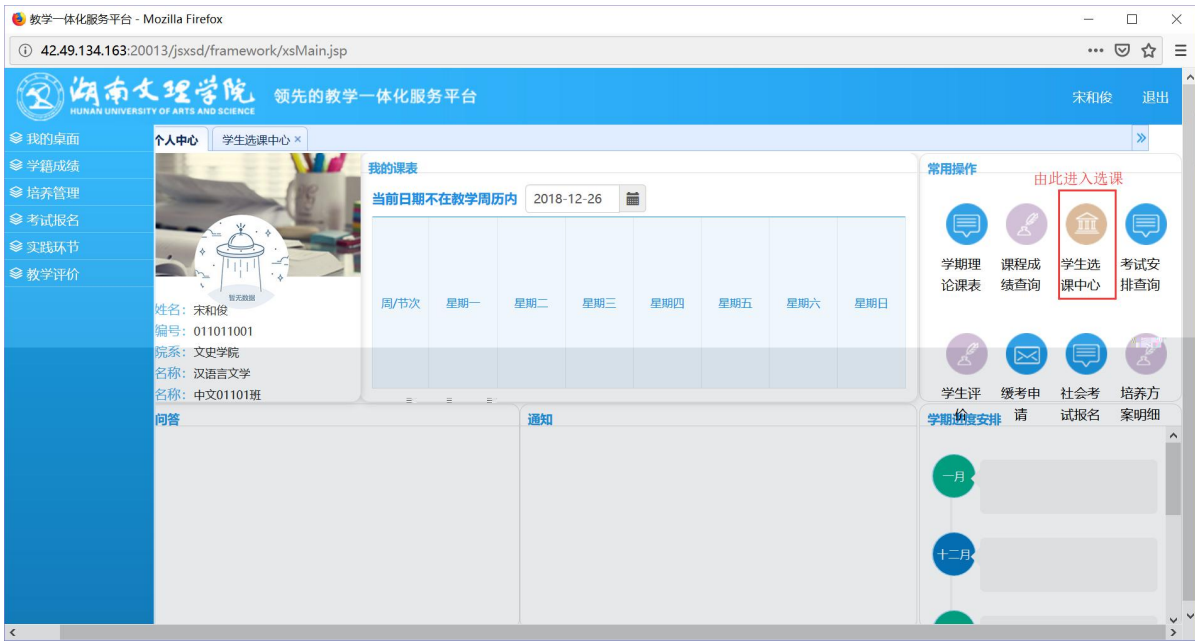

### 用户登录

请输入账号

请输入密码

忘记密码

登录

温馨提示: 推荐使用IE9以上浏览器以及360极速模式。

选课学分情况

公选课选课

本学期选课学分/门数要求及已选情况							
	最高总学分	专业内跨年级选课(控制)		跨专业选课(控制)		校公共选修课选课(控制)	
		学分	门数	学分	门数	学分	门数
设置(控制)要求	不控制	不控制	不控制	不控制	不控制	2	1
已选统计	20.0	0.0	0	0.0	0	0.0	0

快捷导航：教学院（部）

党群机构

行政教辅机构

信息系统

国际交流

数字图书馆

采购信息